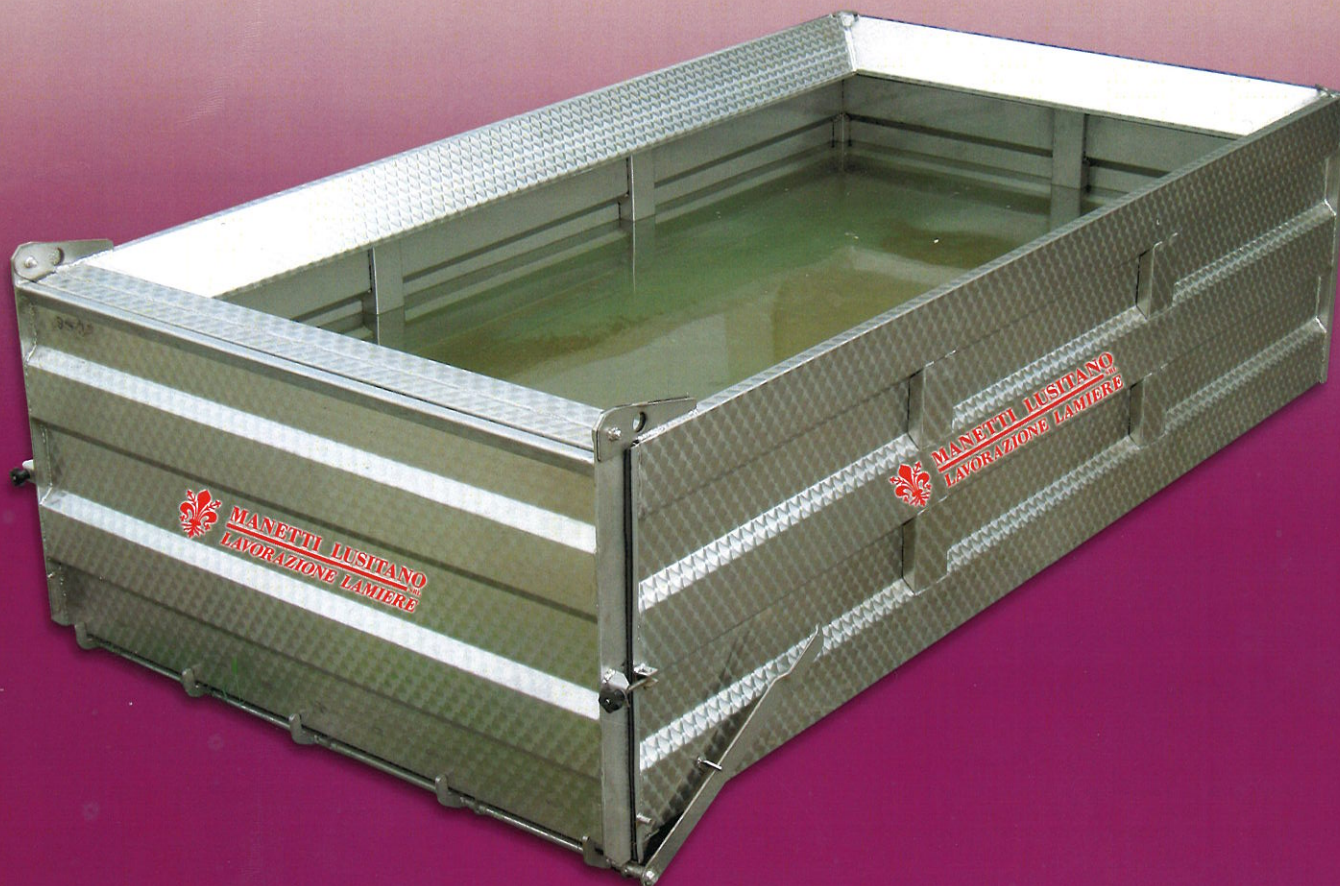

**MANETTI LUSITANO**  
SRL  
**LAVORAZIONE LAMIERE**

**VASCHE RETTANGOLARI PER UVA**

**MANETTI LUSITANO**  
SRL  
**LAVORAZIONE LAMIERE**

**VASCHE RETTANGOLARI INOX 304 FIORETTATO**

*Presso la nostra Azienda possiamo realizzare VASCHE di qualsiasi misura, per soddisfare tutte le esigenze dei nostri Clienti. Tutti i nostri articoli vengono forniti di tramoggia per non fare uscire il liquido, come si può ben vedere nella foto a lato.*

DIMENSIONI IN MM.	CAPACITÀ VASCA	PREZZO
2350x1400x700	2,30mc	
2850x1600x700	3,19mc	
3150x1800x1000	5,67mc	
3650x2000x1000	7,30mc	
4150x2200x1000	9,13mc	
4650x2300x1200	12,80mc	
5150x2400x1200	14,80mc	
6150x2400x1200	18,57mc	