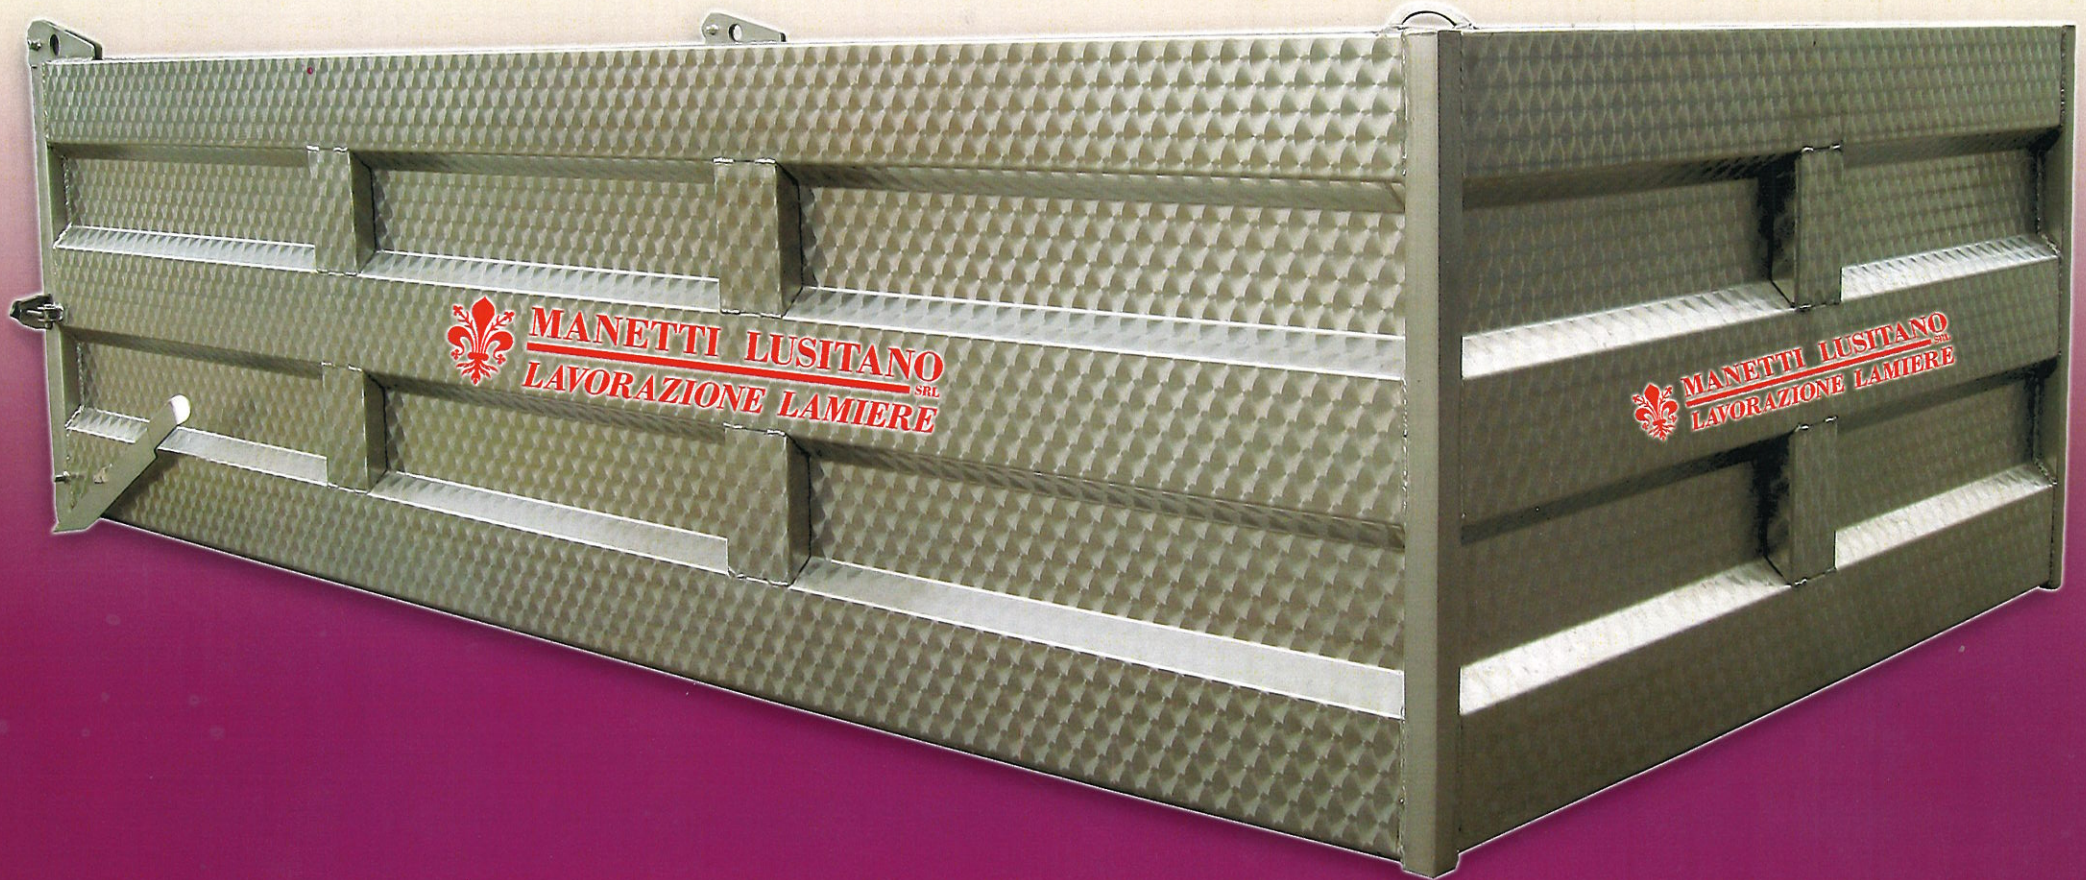

**MANETTI LUSITANO**  
SRL  
**LAVORAZIONE LAMIERE**

**VASCHE RETTANGOLARI PER UVA**

**MANETTI LUSITANO**  
SRL  
**LAVORAZIONE LAMIERE**

**VASCHE RETTANGOLARI INOX 304 FIORETTATO**

*Presso la nostra Azienda possiamo realizzare VASCHE di qualsiasi misura, per soddisfare tutte le esigenze dei nostri Clienti. Tutti i nostri articoli vengono forniti di tramoggia per non fare uscire il liquido, come si può ben vedere nella foto a lato.*

DIMENSIONI IN MM.	CAPACITÀ VASCA	PREZZO
2350x1400x700	2,30mc	
2850x1600x700	3,19mc	
3150x1800x1000	5,67mc	
3650x2000x1000	7,30mc	
4150x2200x1000	9,13mc	
4650x2300x1200	12,80mc	
5150x2400x1200	14,80mc	
6150x2400x1200	18,57mc	